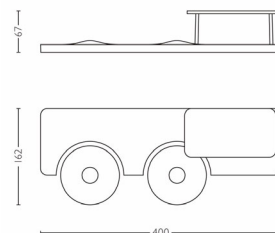

Lirio od společnosti Philips
Bodové svítidlo

MONETE

bílá
LED

40763/31/LI

Stvořte světlo, ovládněte stín

Miniaturní kouzlo světla LED propůjčuje tomuto stropnímu svítidlu Lirio Monete ultra plochý, modernistický profil, který jako by proplouvá vzduchem. Plně směrovatelné hlavy bodových světla lze otáčet v úhlu 360 stupňů a dosáhnout tak přesného osvětlení.

- Výška: 6,7 cm
- Délka: 40 cm
- Šířka: 16,2 cm
- Čistá hmotnost: 1,900 kg

Technické údaje

- Napájení ze sítě: Rozsah 220–240 V, 50–60 Hz
- Technologie žárovky: LED, Bezpečné extra nízké napětí
- Počet žárovek: 2
- Žárovka v balení: 6 W
- Barva světla: teplé bílé

Servis

- Záruka: 2 roky

Rozměry a hmotnost balení

- Výška: 9,1 cm
- Délka: 41,5 cm
- Šířka: 17,5 cm
- Hmotnost: 2,100 kg

Různé

- Speciálně navrženo pro: Obývací pokoj a ložnice
- Styl: Moderní
- Typ: Bodové svítidlo